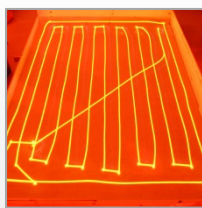

# Neato Signature PRO

**Speziell entwickelt für Allergiker & Tierhaare**

MIT LADESTATION

**Mikro-HEPA-Filter**  
Das Filtersystem ist ideal für Allergiker und filtert Tierhaare. (einfach zu reinigen)

**Corner Cleaning**  
Der Neato saugt auch in Ecken und Rändern.

**Bahnen-Modus**  
Der Neato saugt Ihren Boden systematisch.