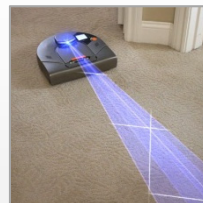

## GRÜNDLICH

- ★ **Mikro-HEPA-Filter (speziell für Allergiker)**  
Allergiker und Sauberkeitsliebhaber können dank des Mikro-HEPA-Filtersystems aufatmen. Feinstaub wird aufgenommen, zurück bleibt nichts als staubfreie und saubere Luft. (einfach zu reinigen)
- ★ **Anti-Allergie & Tierhaarbürste**  
Die einzigartige Anti-Allergie & Tierhaarbürste nimmt Tierhaare und feine Partikel gründlich auf.
- **Corner Cleaning**  
Dank des cleveren Corner Cleaning-Systems saugt der Roboter auch Ecken und Ränder.
- **Saugt systematisch in Bahnen**  
Der Roboter reinigt systematisch von Wand zu Wand. Durch diese effiziente Navigation saugt Neato besonders schnell und zeitsparend.

## INTELLIGENT

- ★ **Smart Laser Mapping (Präzise Navigation)**  
Der Roboter kombiniert Lasertechnologie mit modernster Navigation. Er scannt mit Hilfe seiner 360° Laser-Ortung permanent den gesamten Raum (5x/Sekunde) und erkennt dabei präzise Möbel und andere Hindernisse.
- **Room Positioning System (RPS)**  
Das Neato RPS System erstellt eine genaue virtuelle Karte. Der Roboter weiß immer wo er sich befindet und reinigt systematisch und sauber die Räume. Auch nach dem Aufladen findet er durch sein intelligentes Ortungssystem an die ursprüngliche Stelle zurück.
- **Multi Room-Cleaning und vollautomatisches Aufladen**  
Durch das Room Positioning System (RPS) speichert der Neato die bereits gesäuberten Räume ab und findet vollautomatisch in seine Ladestation zurück. Nach dem Ladevorgang fährt er zur ursprünglichen Stelle zurück und arbeitet weiter.

**Smart Laser Mapping**  
Der Neato scannt mit Laser den gesamten Raum und erkennt präzise Möbel.

**Bodenerkennung**  
Reinigt alle Oberflächen: Teppich, Fliesen und Holzfußböden

**XL Staubbehälter**  
Der Neato kommt ganz ohne Staubbeutel aus. (beutellos)